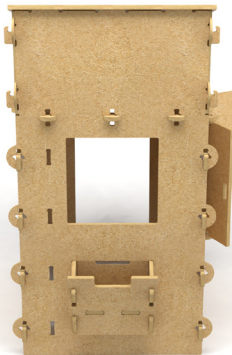

SPEEL

Pieter Stoutjesdijk 2014
Artikelnummer F004

FABRIKOOS.NL

SPEEL

Het speelhuis van Fabrikoos is met een groot aantal ambities ontworpen: het is uitbreidbaar, eenvoudig opklapbaar en op een eerlijke moderne manier geproduceerd in Nederland uit een grote selectie pure materialen. Speel is op verschillende manieren op te bouwen en zal daarvoor nooit vervelen.

De constructie van Speel bestaat hoofdzakelijk uit één slimme verbinding, die door middel van een kwartslag draaiende sleutel of een zijwand veilig kan worden geborgd.

Speel bevat een aantal leuke functies - zoals echt sluitende luiken en een draaibare doorgeefbak - maar biedt ook volop ruimte voor de fantasie van het kind.

Eenvoud in materiaalverbruik en tijdloze vorm past Speel in elk interieur. Voor eventueel buitengebruik in natte periodes dient Speel te worden behandeld met natuurlijke olie of verf.

MAATVOERING

Materiaaldikte:
18 - 19,4mm

MATERIALEN

OSB 2 Geschuurd

Populieren Multiplex B/BB

Berken Multiplex B/BB + HPL Wit400* structuur top velvet*

*andere HPL kleuren op aanvraag