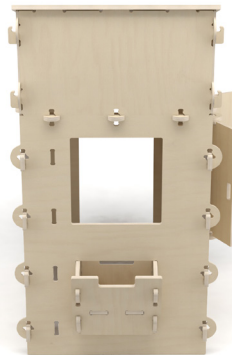

SPEEL

Pieter Stoutjesdijk 2014
Artikelnummer F004

FABRIKOOS.NL

SPEEL

Het speelhuis van Fabrikoos is met een groot aantal ambities ontworpen: het is uitbreidbaar, eenvoudig opklapbaar en op een eerlijke moderne manier geproduceerd in Nederland uit een grote selectie pure materialen. Speel is op verschillende manieren op te bouwen en zal daarvoor nooit vervelen.

De constructie van Speel bestaat hoofdzakelijk uit één slimme verbinding, die door middel van een kwartslag draaiende sleutel of een zijwand veilig kan worden geborgd.

Speel bevat een aantal leuke functies - zoals echt sluitende luiken en een draaibare doorgeefbak - maar biedt ook volop ruimte voor de fantasie van het kind.

Eenvoud in materiaalverbruik en tijdloze vorm past Speel in elk interieur. Voor eventueel buitengebruik in natte periodes dient Speel te worden behandeld met natuurlijke olie of verf.

MAATVOERING

Materiaaldikte:
18 - 19,4mm

MATERIALEN

OSB 2 Geschuurd

Populieren Multiplex B/BB

Berken Multiplex B/BB + HPL Wit400* structuur top velvet*

*andere HPL kleuren op aanvraag