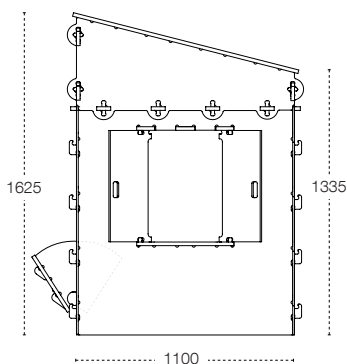

MAATVOERING

Materiaaldikte:
18 - 19,4mm

MATERIALEN

OSB 2 Geschuurd

Populieren Multiplex B/BB

Berken Multiplex B/BB + HPL Wit400* structuur top velvet*

*andere HPL kleuren op aanvraag