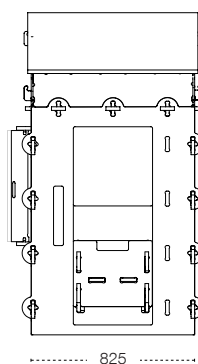

MAATVOERING

Materiaaldikte:
18 - 19,4mm

MATERIALEN

OSB 2 Geschuurd

Populieren Multiplex B/BB

Berken Multiplex B/BB + HPL Wit400* structuur top velvet*

*andere HPL kleuren op aanvraag