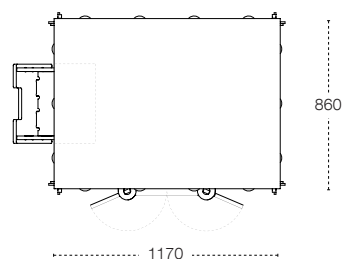

MAATVOERING

Materiaaldikte:
18 - 19,4mm

MATERIALEN

OSB 2 Geschuurd

Populieren Multiplex B/BB

Berken Multiplex B/BB + HPL Wit400* structuur top velvet*

*andere HPL kleuren op aanvraag