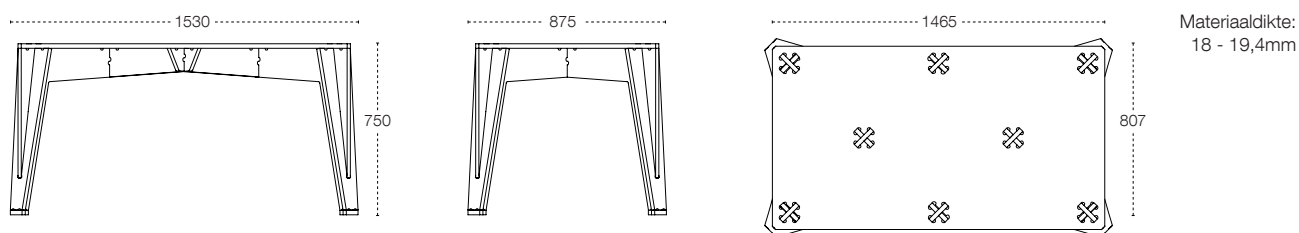

MAATVOERING

MATERIALEN

OSB 2 Geschuurd	Populieren Multiplex B/BB	Berken Multiplex B/BB	Berken Multiplex B/BB + HPL Wit400* structuur top velvet*	Bamboe Naturel Side Pressed Oiled	Bamboe Caramel Side Pressed Oiled	*andere HPL kleuren op aanvraag